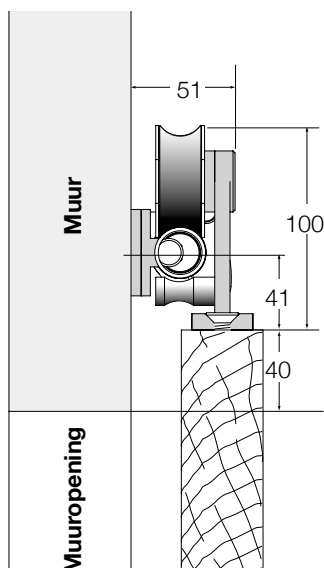

## Inhoud railkoker

Rail is voorzien van voorgemonteerde wandbeugels

Ondergeleider 1x

Railtop 2x

Inbus 2, 3 en 5 mm

## 1. Boorgat posities [Beugels zijn voorgemonteerd]

Maximaal deurgewicht van 80kg

**SKANTRAE**

Deuren met karakter