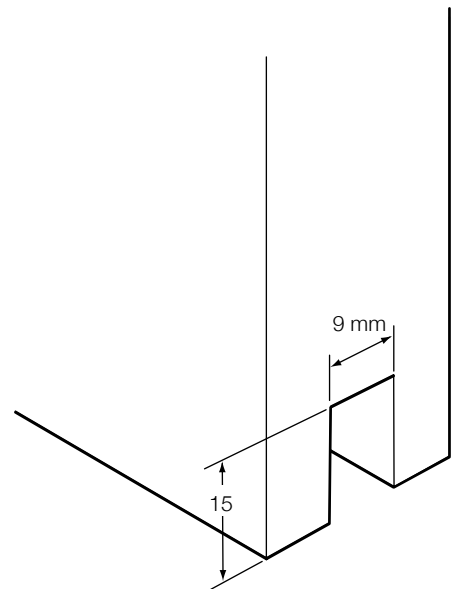

4. Inkeeping onderzijde deur