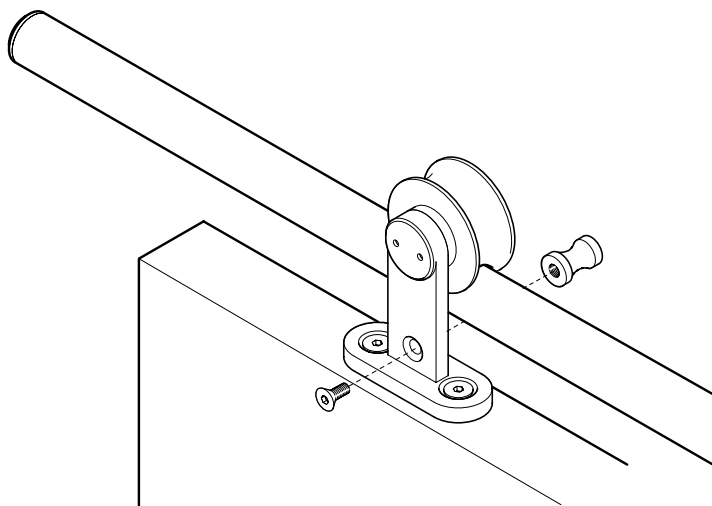

5. Montage anti-lift pen