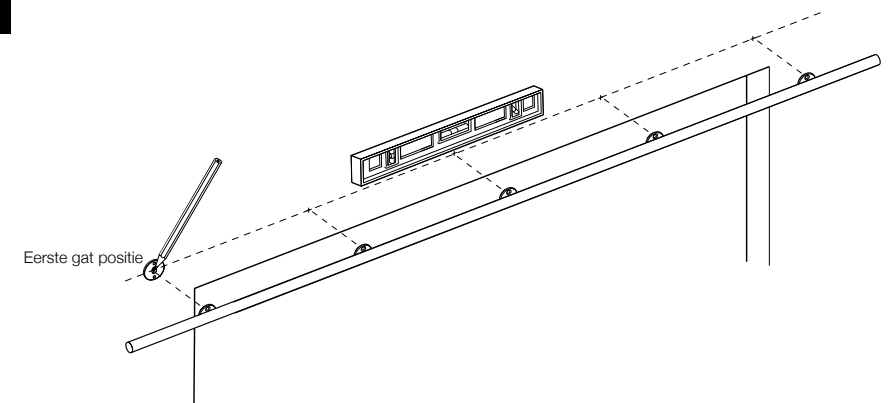

## Inhoud railkoker

Rail is voorzien van voorgemonteerde wandbeugels

Ondergeleider 1x

Railtop 2x

Inbus 2, 3 en 5 mm

## 1. Boorgat posities [Beugels zijn voorgemonteerd]

Maximaal deurgewicht van 80kg

**SKANTRAE**

Deuren met karakter

## 2. Rail montage op muurplaat