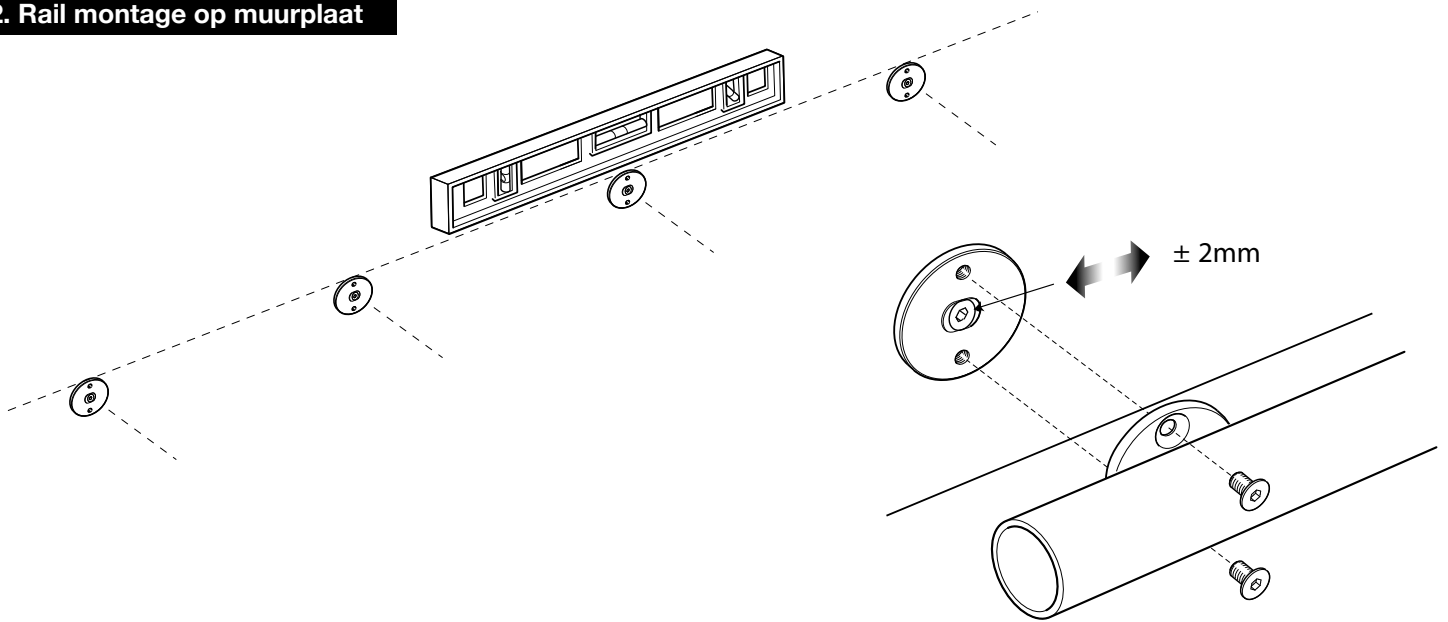

## Inhoud railkoker

Rail is voorzien van voorgemonteerde wandbeugels

Ondergeleider 1x

Railtop 2x

Inbus 2, 3 en 5 mm

## 1. Boorgat posities [Beugels zijn voorgemonteerd]

Maximaal deurgewicht van 80kg

**SKANTRAE**

Deuren met karakter

## 2. Rail montage op muurplaat