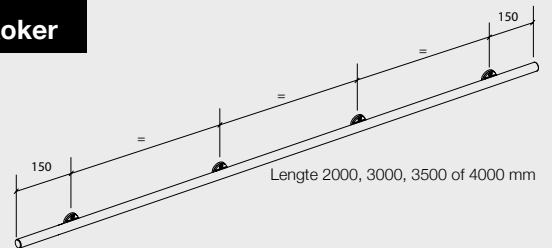

Inhoud railkoker

Rail is voorzien van voorgemonteerde wandbeugels