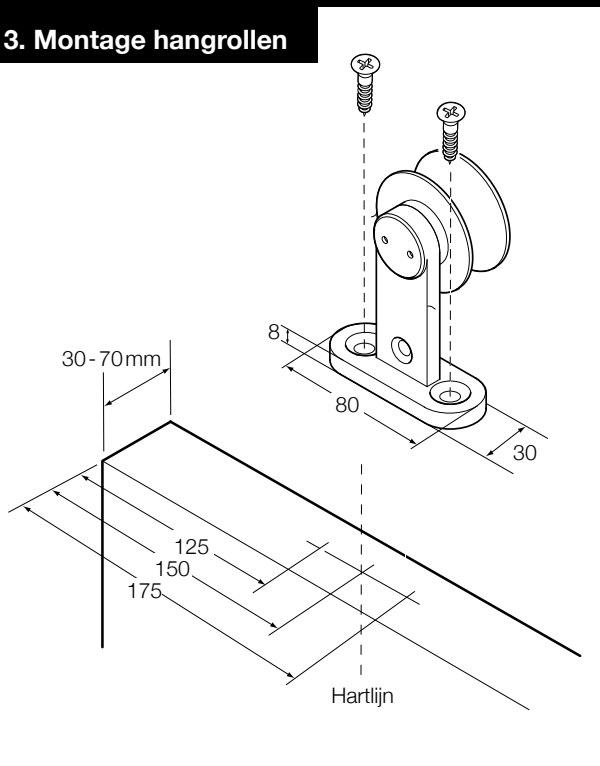

3. Montage hangrollen