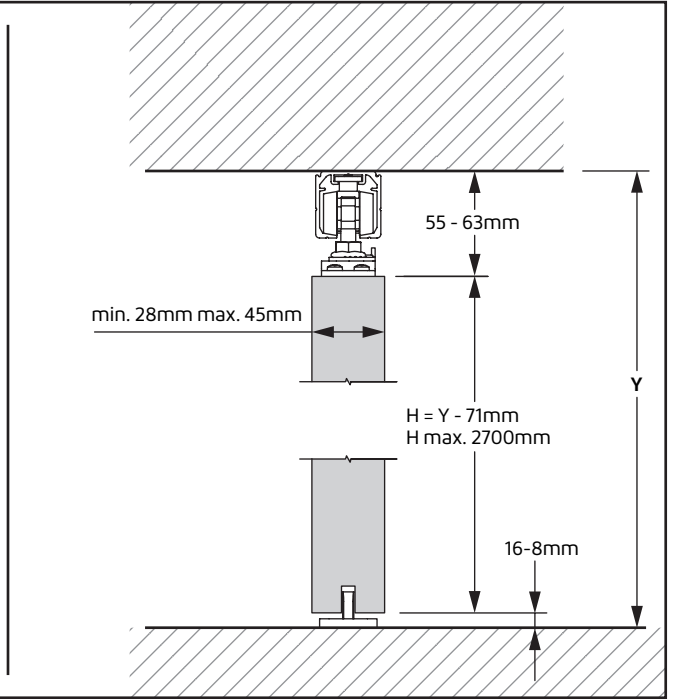

HANGENDE SCHUIFDEUREN

Voor railsysteem SKO-H100

Voor-de-wand montage

Onderbouw

Kijk voor montage instructie, montagevideo's en garantiebepalingen op: skantrae.com

Skantrae BV - Mega 1, 6902 KL Zevenaar

SKANTRAE
Aan alles gedacht.