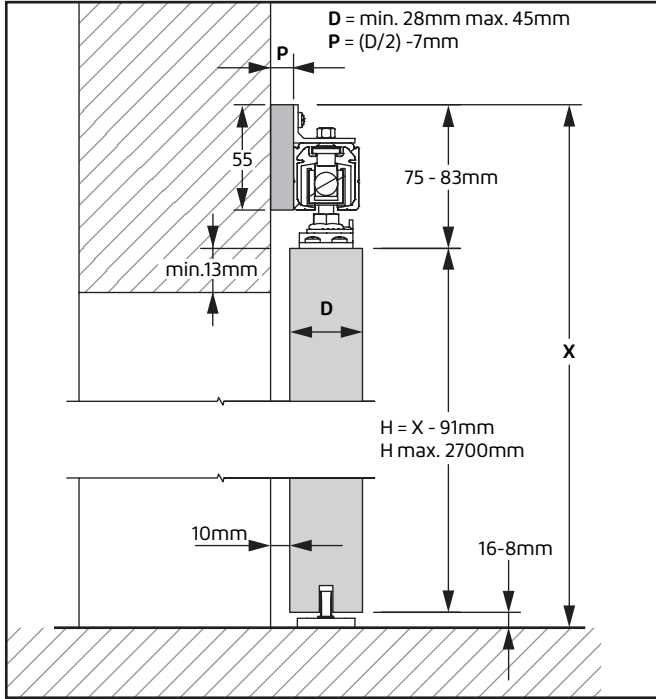

HANGENDE SCHUIFDEUREN

Voor railsysteem SKO-H100

Voor-de-wand montage

Onderbouw

Kijk voor montage instructie, montagevideo's en garantiebepalingen op: skantrae.com

Skantrae BV - Mega 1, 6902 KL Zevenaar

SKANTRAE
Aan alles gedacht.