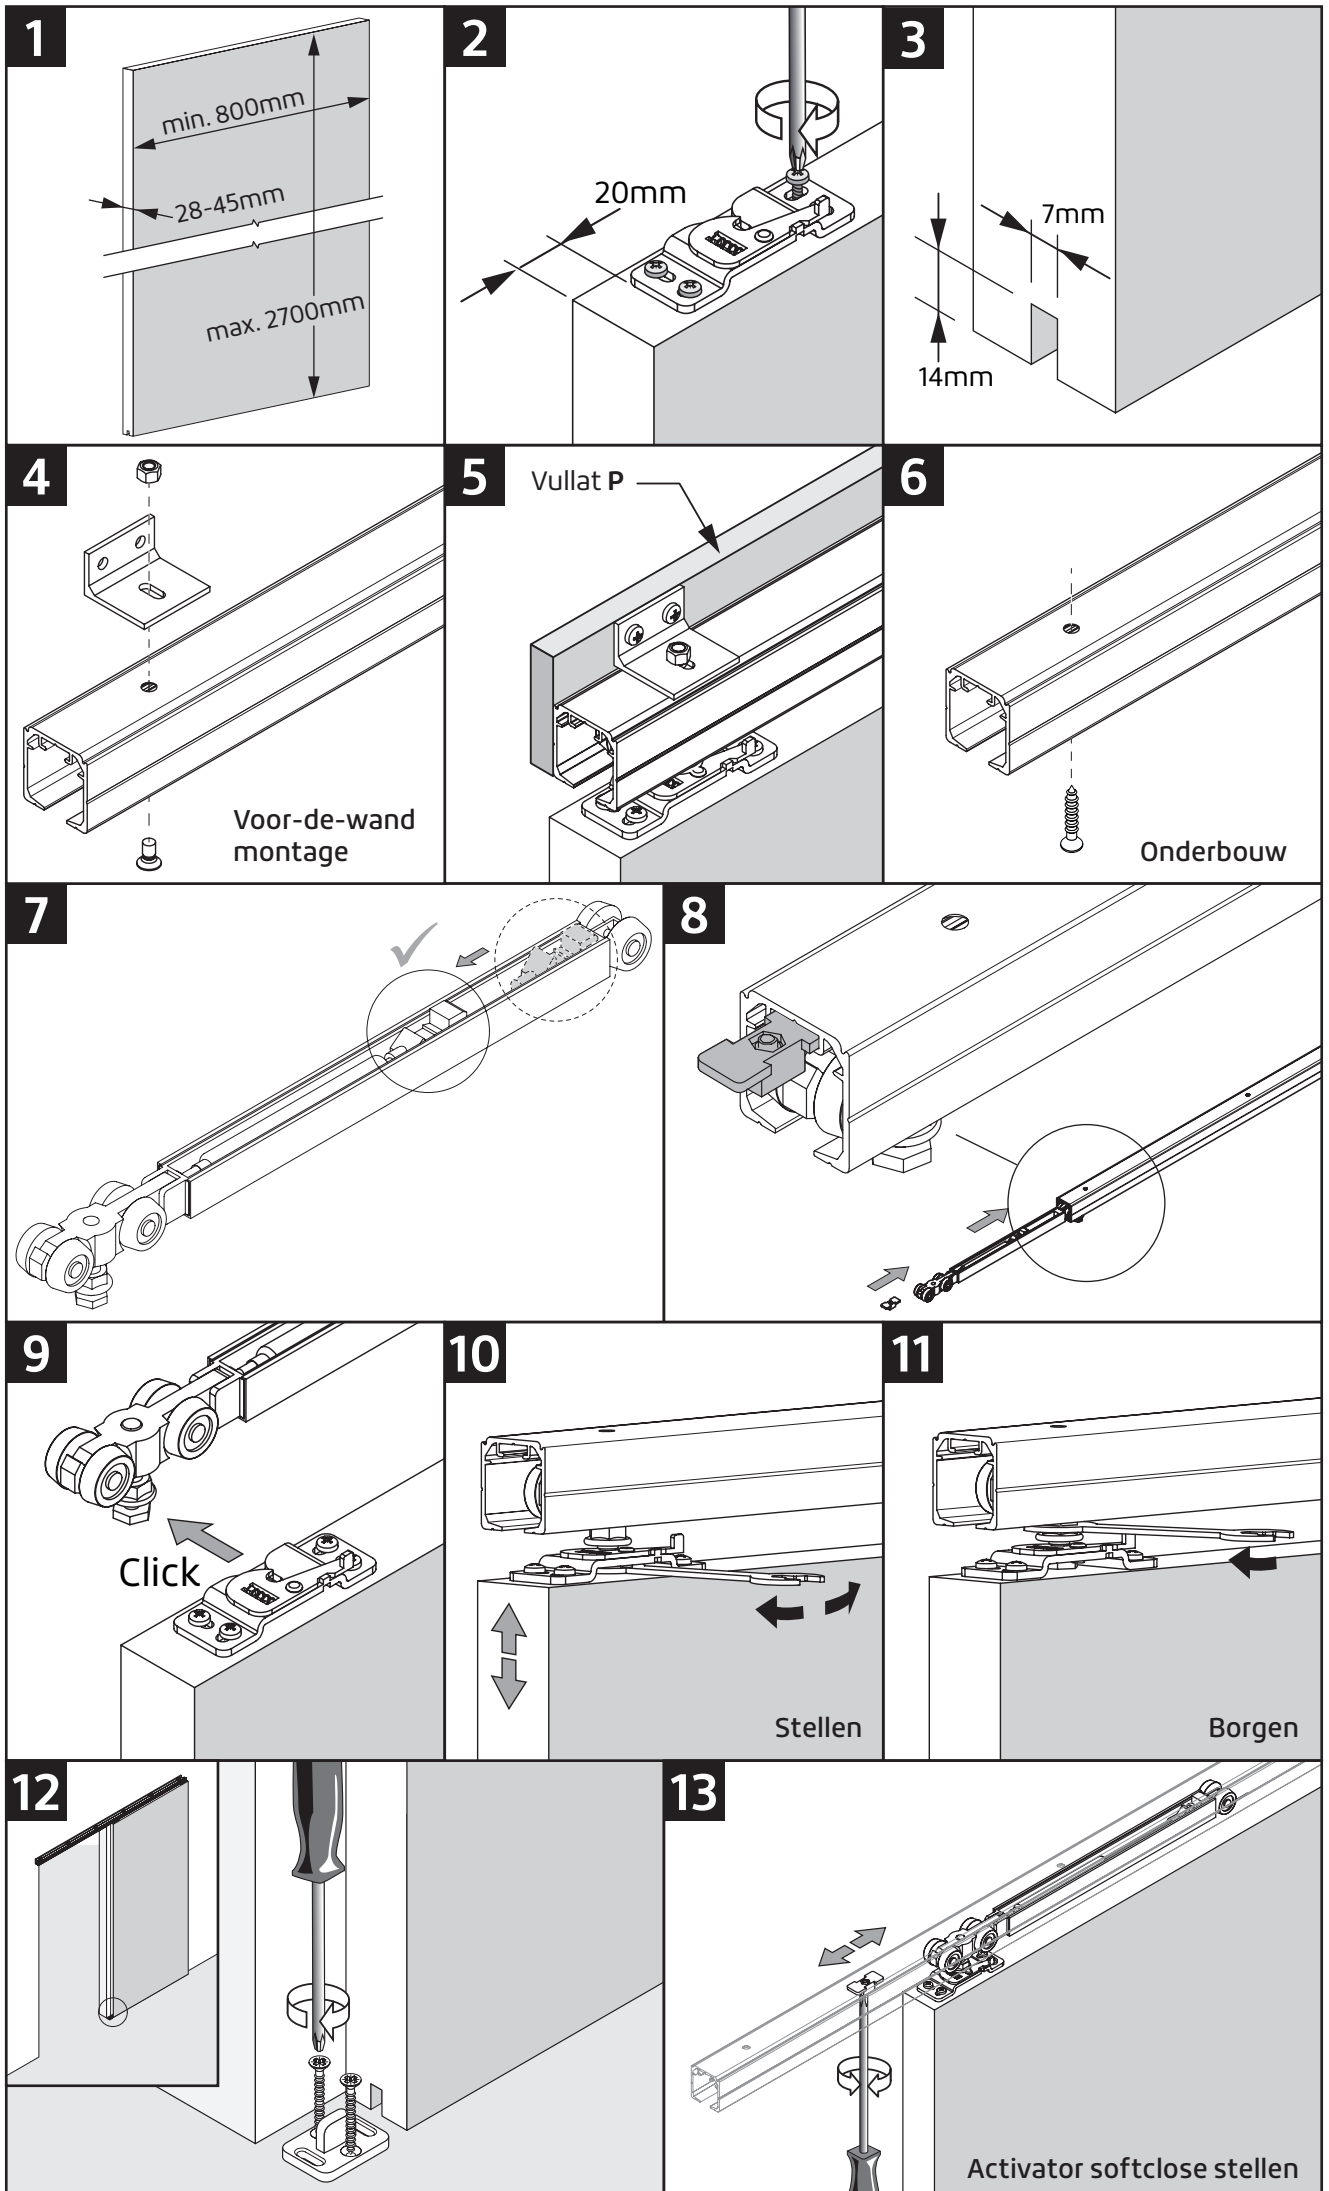

HANGENDE SCHUIFDEUREN

Voor railsysteem SKO-H100

Voor-de-wand montage

Onderbouw

Kijk voor montage instructie, montagevideo's en garantiebepalingen op: skantrae.com

Skantrae BV - Mega 1, 6902 KL Zevenaar

SKANTRAE
Aan alles gedacht.