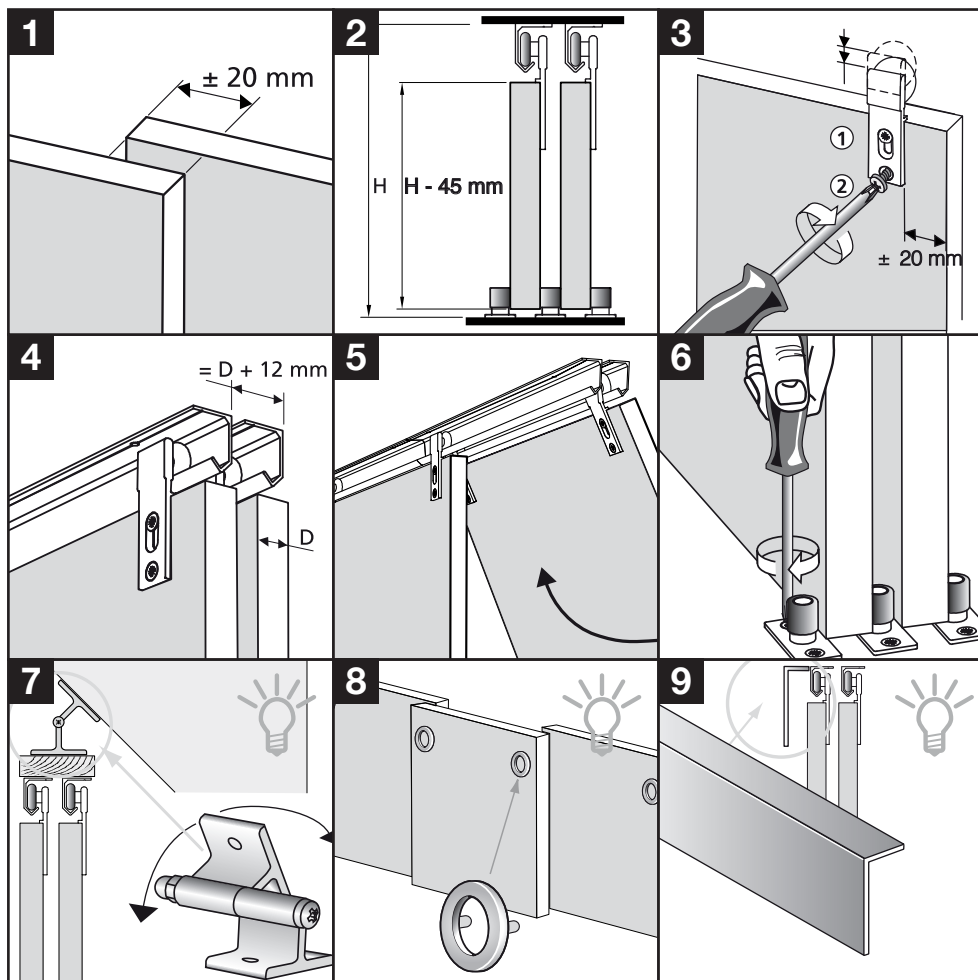

# HANGENDE SCHUIFDEUREN

## Voor railsysteem SKO-H20

Kijk voor montage instructie, montagevideo's  
en garantiebepalingen op: [skantrae.com](http://skantrae.com)

Skanttrae BV - Mega 1, 6902 KL Zevenaar

**SKANTRAE**  
Aan alles gedacht.