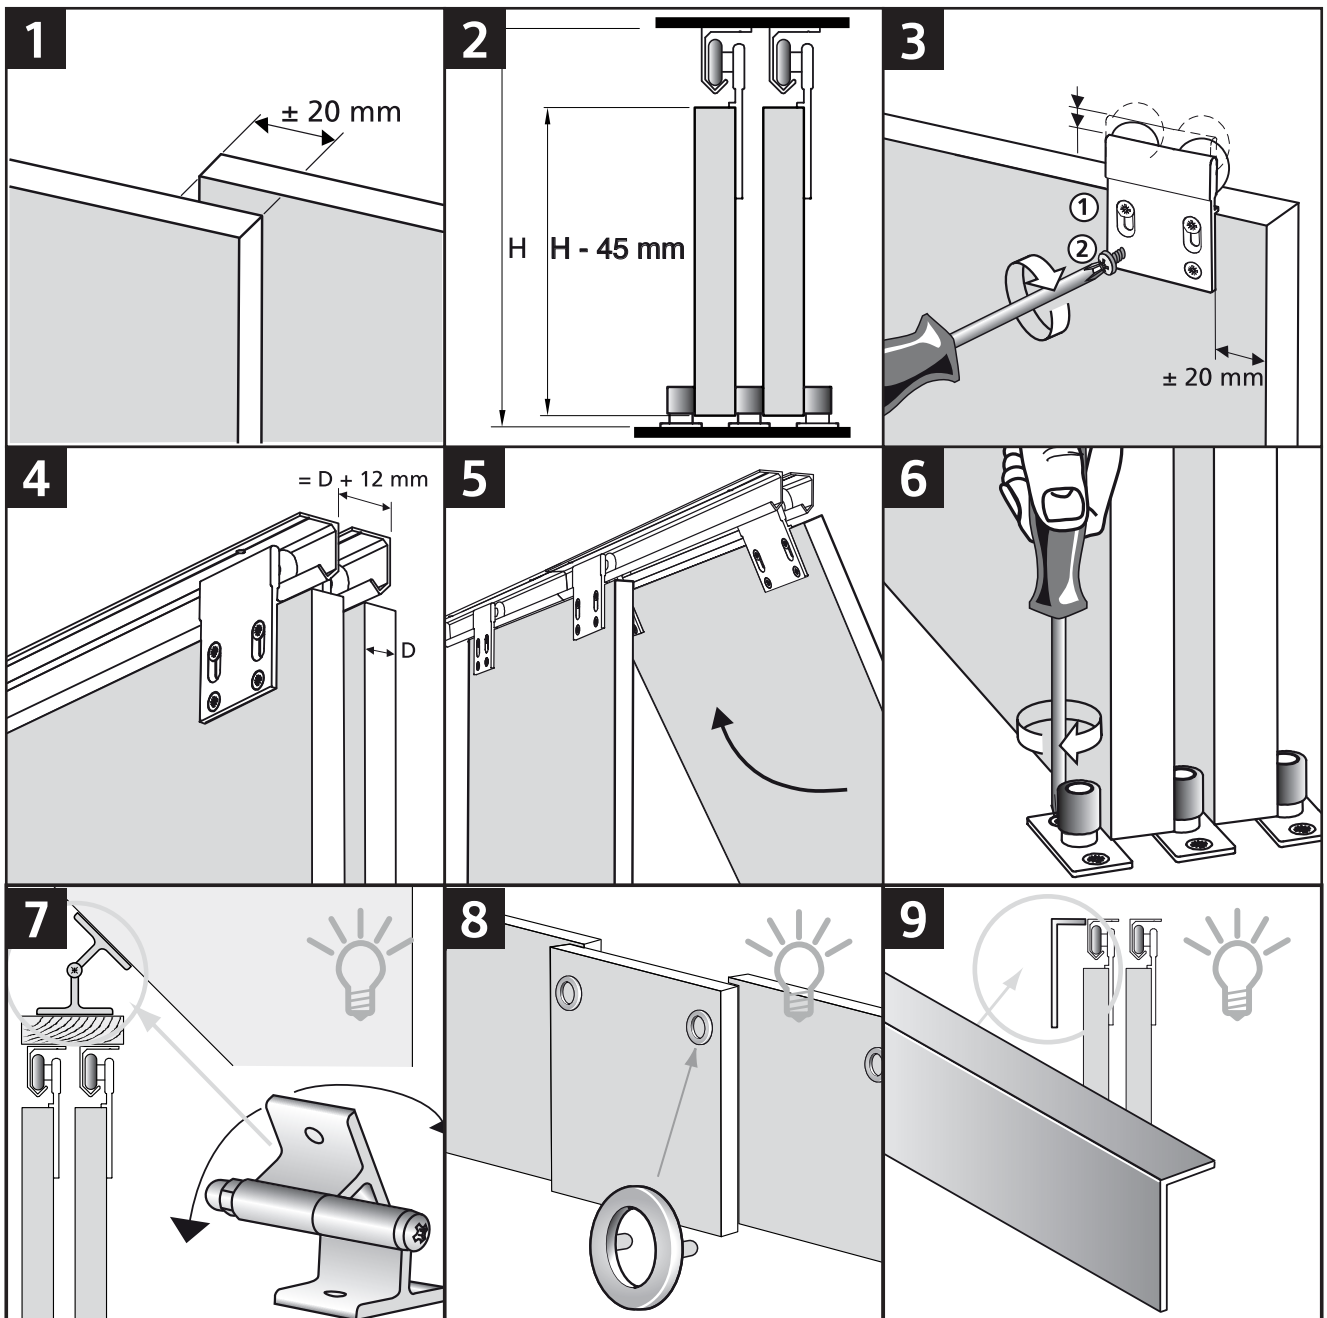

# HANGENDE SCHUIFDEUREN

## Voor railsysteem SKO-H40

Kijk voor montage instructie, montagevideo's  
en garantiebepalingen op: [skantrae.com](http://skantrae.com)

Skanttrae BV - Mega 1, 6902 KL Zevenaar

**SKANTRAE**  
Aan alles gedacht.