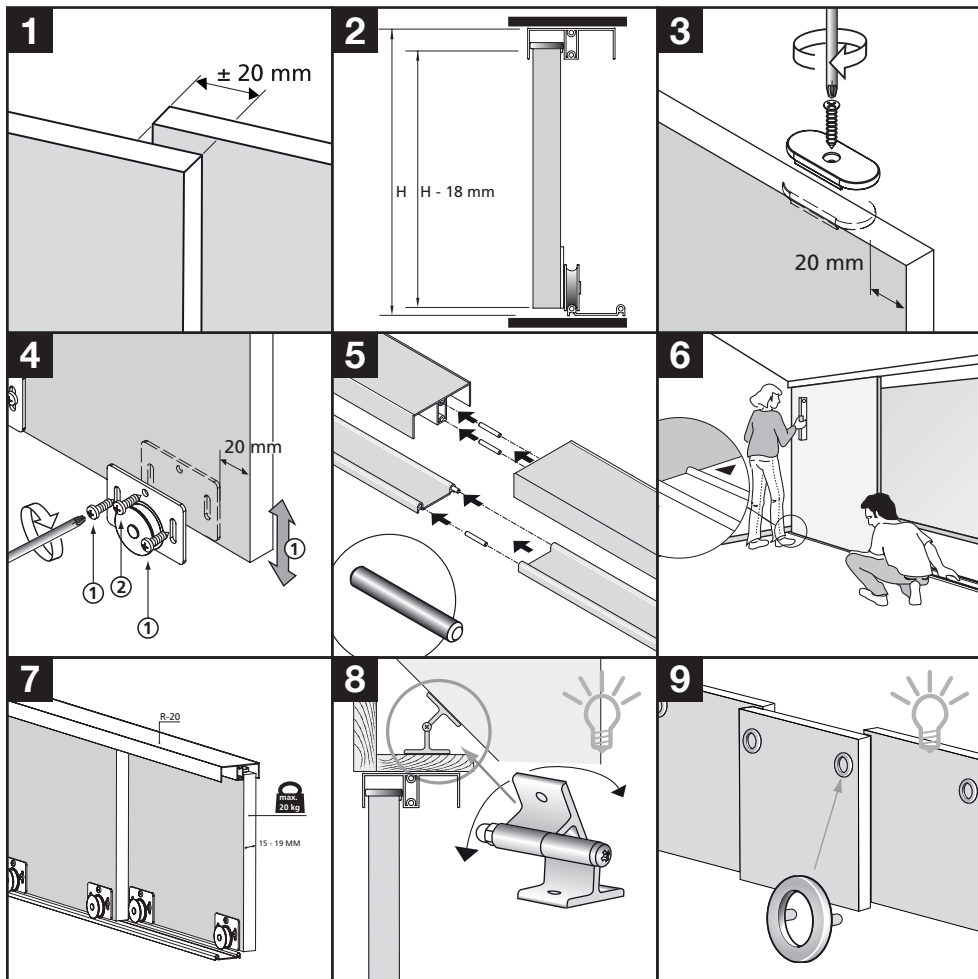

BODEMROLLENDE SCHUIFDEUREN

Voor railsysteem SKO-R20

Kijk voor montage instructie, montagevideo's
en garantiebepalingen op: skantrae.com

Skanttrae BV - Mega 1, 6902 KL Zevenaar

SKANTRAE

Aan alles gedacht.