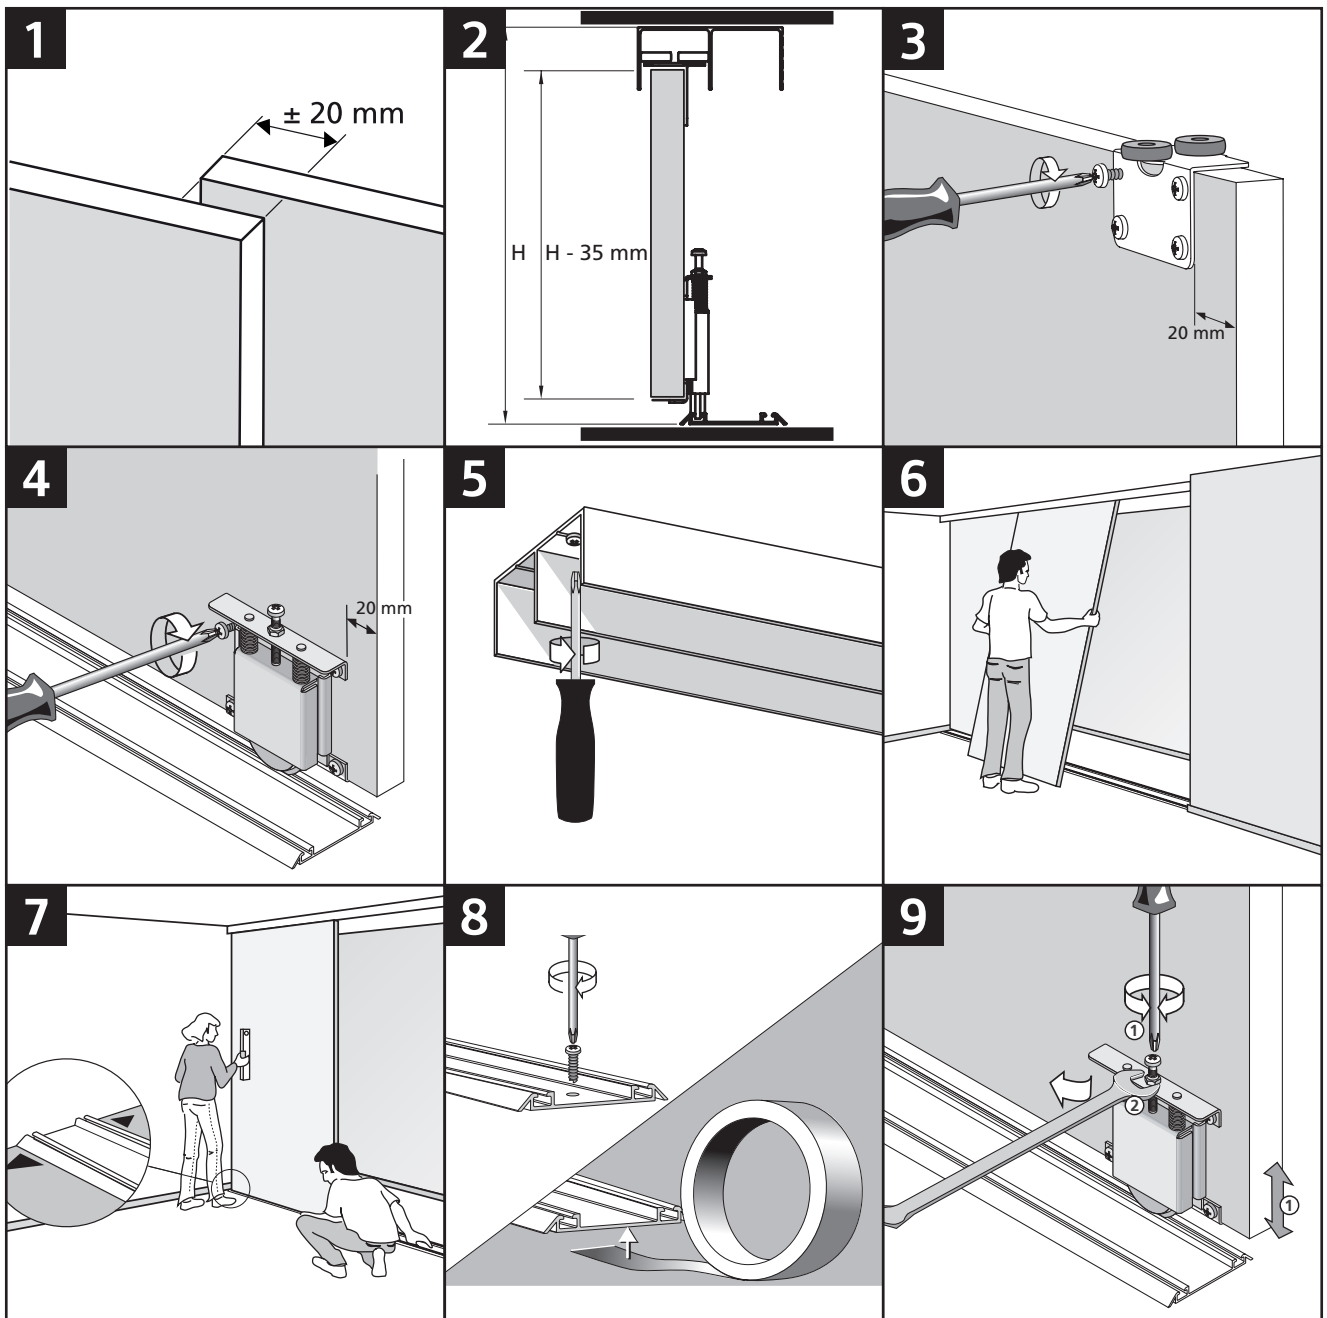

BODEMROLLENDE SCHUIFDEUREN

Voor railsysteem SKO-R40

Kijk voor montage instructie, montagevideo's
en garantiebepalingen op: skantrae.com

Skanttrae BV - Mega 1, 6902 KL Zevenaar

SKANTRAE
Aan alles gedacht.