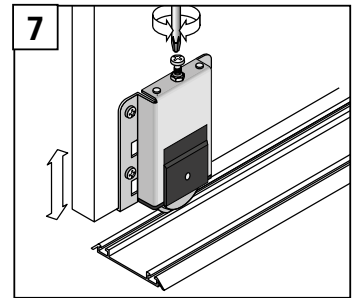

KASTEN OP MAAT

MONTAGEHANDLEIDING

Nano | Accent | Cottage | Prestige

Softclose buitenste deuren

Softclose middelste deur(en)

= optioneel

Andere opties