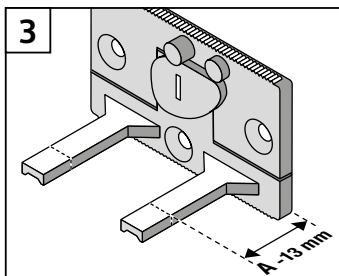

KASTEN OP MAAT

MONTAGEHANDLEIDING

Nano | Accent | Cottage | Prestige

Softclose buitenste deuren

Softclose middelste deur(en)

= optioneel

Andere opties