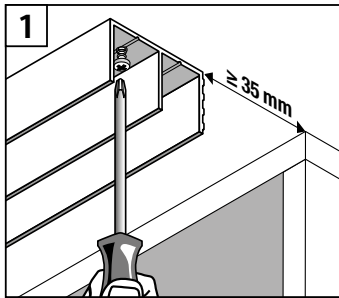

KASTEN OP MAAT

MONTAGEHANDLEIDING

Nano | Accent | Cottage | Prestige

Softclose buitenste deuren

Softclose middelste deur(en)

= optioneel

Andere opties