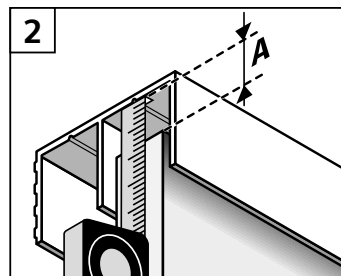

KASTEN OP MAAT

MONTAGEHANDLEIDING

Nano | Accent | Cottage | Prestige

Softclose buitenste deuren

Softclose middelste deur(en)

= optioneel

Andere opties