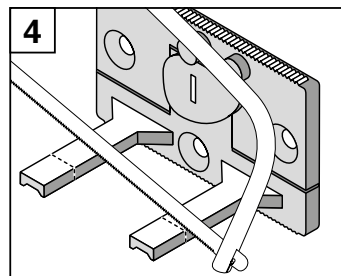

KASTEN OP MAAT

MONTAGEHANDLEIDING

Nano | Accent | Cottage | Prestige

Softclose buitenste deuren

Softclose middelste deur(en)

= optioneel

Andere opties