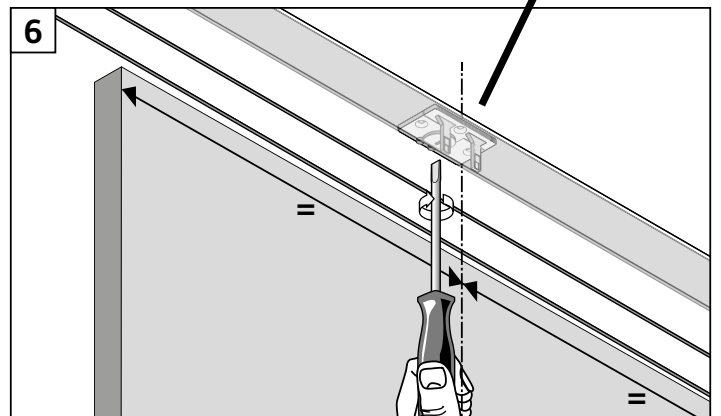

KASTEN OP MAAT

MONTAGEHANDLEIDING

Nano | Accent | Cottage | Prestige

Softclose buitenste deuren

Softclose middelste deur(en)

= optioneel

Andere opties