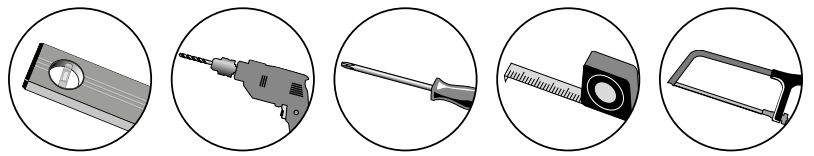

KASTEN OP MAAT

MONTAGEHANDLEIDING

Nano | Accent | Cottage | Prestige

Softclose buitenste deuren

Softclose middelste deur(en)

= optioneel

Andere opties