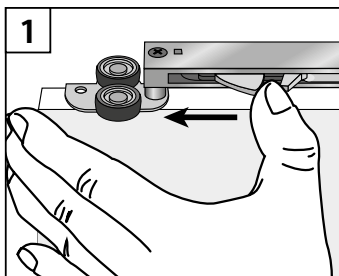

KASTEN OP MAAT

MONTAGEHANDLEIDING

Nano | Accent | Cottage | Prestige

Softclose buitenste deuren

Softclose middelste deur(en)

= optioneel

Andere opties