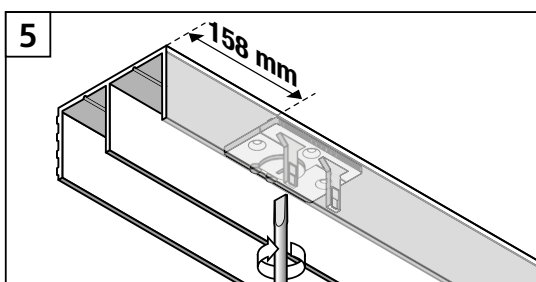

KASTEN OP MAAT

MONTAGEHANDLEIDING

Nano | Accent | Cottage | Prestige

Softclose buitenste deuren

Softclose middelste deur(en)

= optioneel

Andere opties