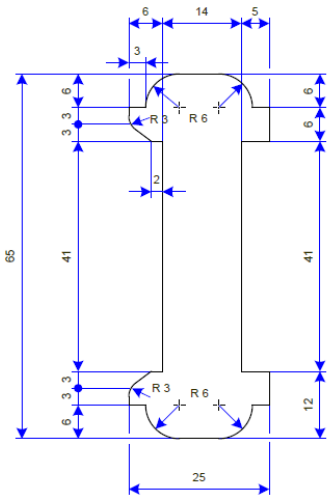

Aanslaglat dubbele schuifdeur
Prestige/Original