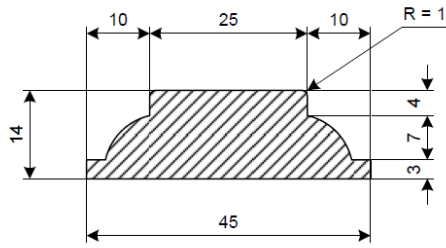

Aanslaglat Original