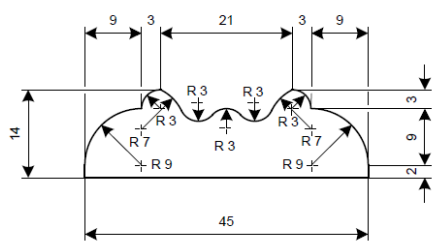

Aanslaglat Prestige