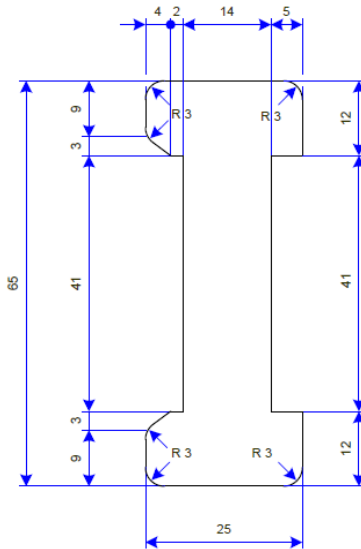

Aanslaglat voor dubbele schuifdeur
Fusion/Accent/Cube/Nano