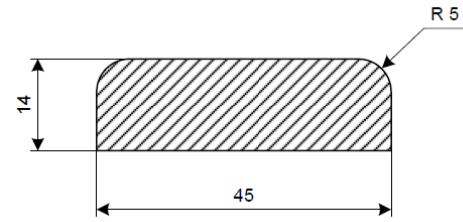

Aanslaglat voor dubbele schuifdeur
Prestige / Original

Aanslaglat voor dubbele schuifdeur
Fusion / Accent / Cube / Nano

Aanslaglat Prestige

Aanslaglat Original

Aanslaglat Fusion/Accent
Cube/Nano

Aanslaglat dubbele schuifdeur
Prestige/Original